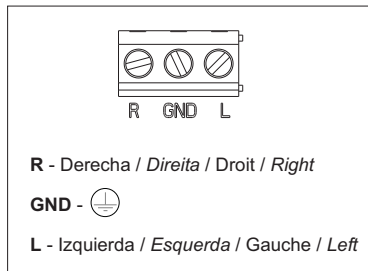

Antes de cualquier intervención, cortar la corriente.
Respetar estrictamente las condiciones de instalación y de utilización.
Un montaje incorrecto puede causar averías.
Simon no se hace responsable de cualquier uso indebido del producto.