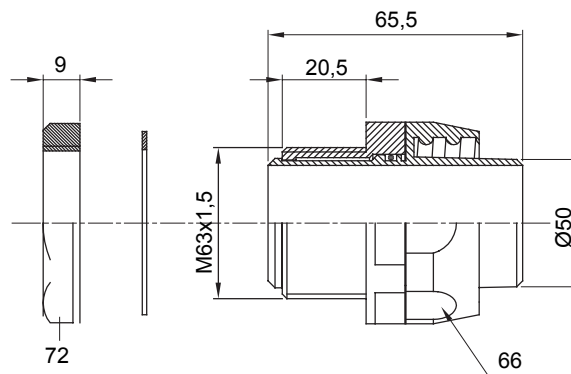

Raccord tournant droit pour gaine avec degré de protection IP54.

Couleur	Noir RAL 9005	Indice de protection	IP54
Pas métrique	M 63x1,5	Gaine Ø (mm)	50
Type	Tournant	Electrocod	210

DIMENSIONS

SYMBOLE TECHNIQUE