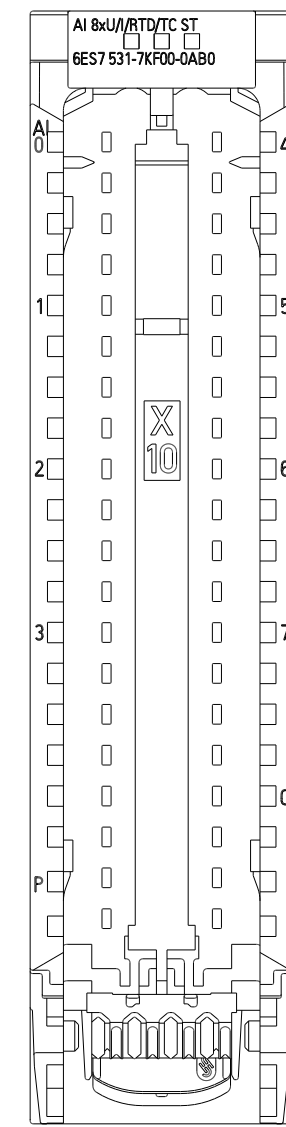

Vorne offen / Front open

Vorne / Front

Links / Left

Oben / Top

Alle Bemessungswerte sind in Millimeter (mm) angegeben.
All dimensions are in millimeters (mm).

SIEMENS

6ES75317KF000AB0_001

Format / Size: DIN A2

Maßstab / Scale: 1:1