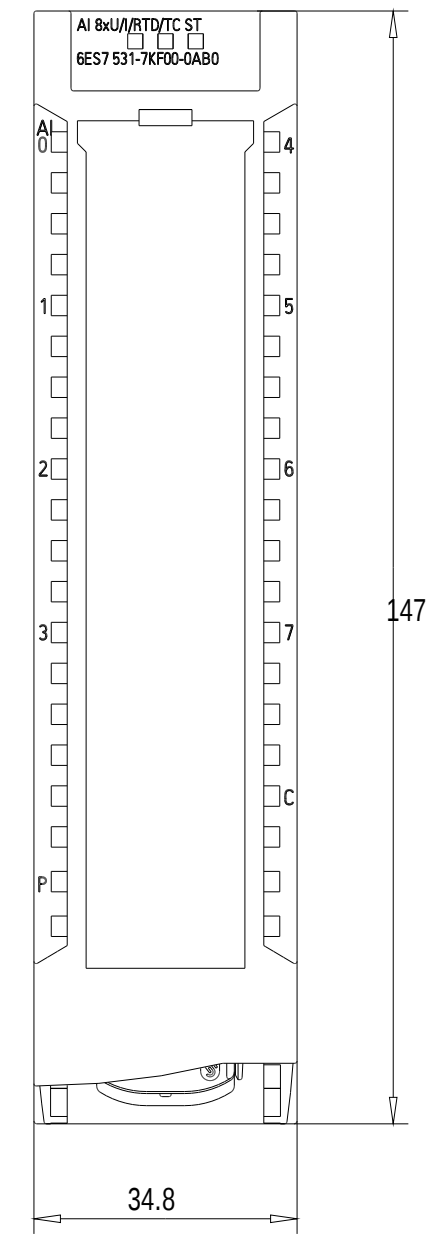

Vorne offen / Front open

Vorne / Front

Links / Left

Oben / Top

Alle Bemessungswerte sind in Millimeter (mm) angegeben.
All dimensions are in millimeters (mm).

SIEMENS

6ES75317KF000AB0_001

Format / Size: DIN A2

Maßstab / Scale: 1:1