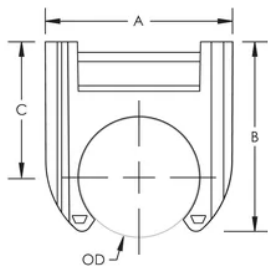

### CARACTÉRISTIQUES DU PRODUIT

Article Number: 800001

Material: Acrylonitrile butadiène styrène

Temperature: -10 à 80-°C

Outer Diameter: 20-mm

A: 30-mm

B: 31-mm

C: 22-mm

## DIAGRAMS