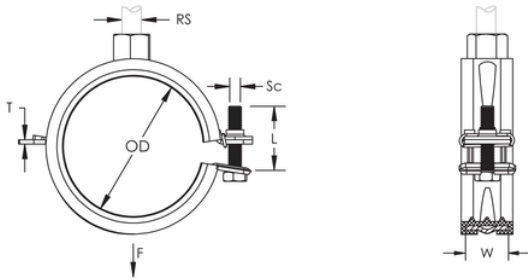

Taille de pipe: 1/4"

NB/DN: 8

Taille de Rod: M8

Largeur: 20 millimètres

Épaisseur: 1.50 millimètre

Diamètre de vis: M6

Longueur de vis: 25 millimètres

Charge statique: 1.000 N

DÉTAILS ADDITIONNELS DE PRODUIT

L'isolation est en caoutchouc-EPDM.

DIAGRAMMES

AVERTISSEMENT

Les produits nVent doivent être installés et utilisés conformément aux consignes figurant dans les fiches d'instructions et les documents de formation des produits nVent. Les fiches d'instructions sont disponibles à l'adresse suivante: www.nvent.com et auprès de votre représentant du service client nVent. Une mauvaise installation, une utilisation incorrecte, une application erronée ou toute autre forme de non-respect scrupuleux des instructions et avertissements de nVent peuvent entraîner un dysfonctionnement du produit, des dommages matériels, des lésions corporelles graves et le décès et/ou annuler votre garantie.