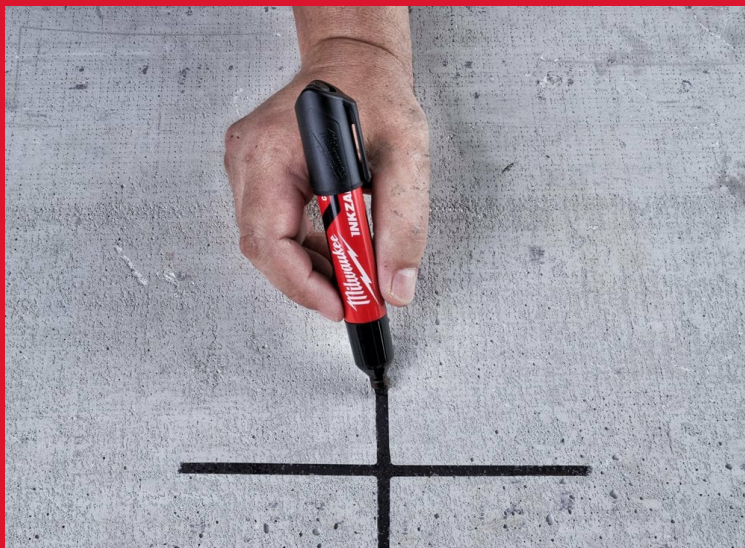

INKZALL Black XL Chisel Tip Marker (1PK)

MARQUEURS INKZALL™ POINTE L

- Peut rester ouvert plus de 72 heures sans sécher
- Peut écrire sur les surfaces huileuses, poussiéreuses, rouillées, ou avec des débris
- Utilisable sur le béton, le bois, le métal, le conteplaqué, l'OSB, le plastique
- Séchage rapide de l'encre - réduit les marques de maculage sur le PVC et les surfaces métal
- Plus facile à lire de loin grâce à une pointe plus épaisse

Article Number	4932471558
Conditionné par	1
Couleur	Noir
Pointe	14.5 mm