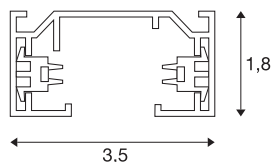

Rail 1 allumage en saillie

1m, gris argent

Rail porteur aluminium du système de rail monophasé 230V en saillie. L'installation peut s'effectuer directement au mur ou au plafond en utilisant les trous pré-perçés du profil. La version en saillie de ce système est disponible en plusieurs coloris. Ce luminaire est également disponible en version encastrable.

INFORMATIONS TECHNIQUES

Réf.	143012
Code IP	IP 20
Montage	En saillie
Détails de montage	Plafond, Applique
Tension nominale	220-240V ~50/60Hz V
Classe de protection	I
Coloris	gris
Longueur	100 cm
Largeur	3.5 cm
Hauteur	1.8 cm
Poids net	0.514 kg
Poids brut	0.634 kg
Page du BIG WHITE	465