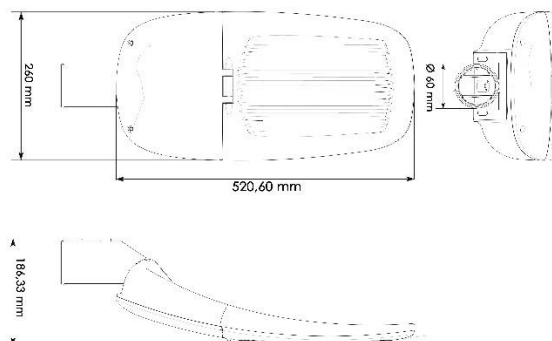

### Caractéristiques techniques

- Design et finition  
Matériaux : Aluminium  
Couleur : Gris
- Spécificités techniques  
Température de couleur : 3000°K  
Faisceau : 140°  
Flux lumineux : 3000 lm  
Puissance Led : 30W  
Indices de protection : IP65  
Dimmable : Non  
Alimentation : AC230V  
Classement énergétique : A++  
Durée de vie : 50 000 heures  
IRC>80
- Dimensions et poids du produit  
voir schéma ci-dessus  
Poids : 5400g
- Divers  
Garantie 5 ans  
A installer verticalement ou horizontalement  
Mât disponible, nous consulter