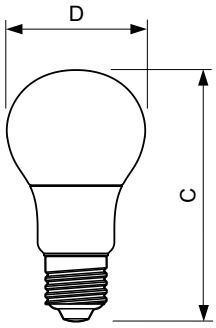

CorePro LEDbulb

Désignation Produit	CorePro LEDbulb ND 7.5-60W A60 E27 830
Code barre produit (EAN)	8718696577714
Code de commande	57771400
Unité d'emballage	1

Conditionnement par carton	10
Code industriel (12NC)	929001304732
Poids net (pièce)	0,076 kg

Schéma dimensionnel