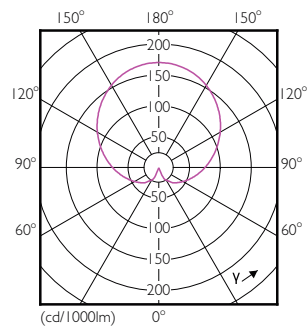

CorePro LEDbulb 60W E27 830 FR A60