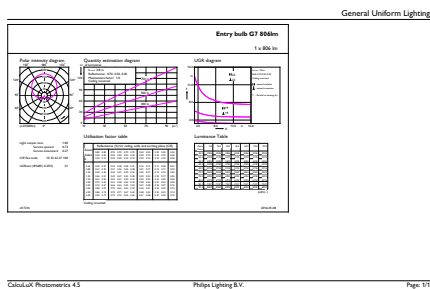

Données photométriques