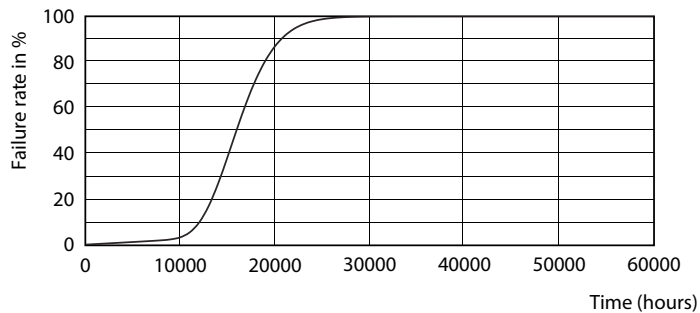

Données du produit

Caractéristiques générales	
Culot	E27 [E27]
Marquage RoHS	RoHS mark
Durée de vie nominale (nom.)	15000 h
Cycle d'allumage	50000X
Type technique	7.5-60W

Photométries et Colorimétries	
Code couleur	830 [CCT de 3000 K]
Angle d'émission du faisceau (nom.)	200 °
Flux lumineux (nom.)	806 lm
Flux lumineux (nominal) (nom.)	806 lm
Couleur	Blanc (WH)
Température de couleur proximale (nom.)	3000 K
Efficacité lumineuse (valeur nominale)	107,00 lm/W
Variation des coordonnées trichromatiques en fonction du temps de fonctionnement	<6
Indice de rendu des couleurs (nom.)	80
LLMF à la fin de la durée de vie nominale (nom.)	70 %

Données photométriques

CorePro LEDbulb 60W E27 830 FR A60

CorePro LEDbulb

Durée de vie

LEDbulb 40W E27 830 FR A60

LEDbulb 40W E27 830 FR A60