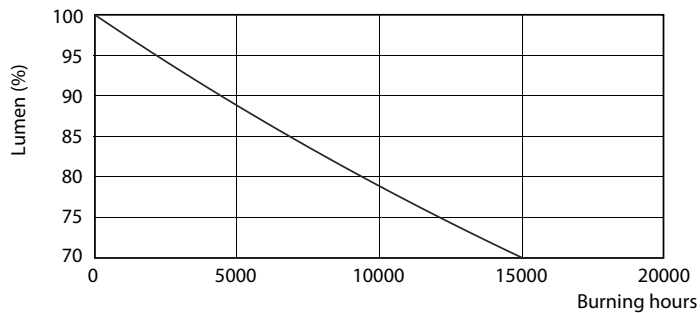

Données du produit

Caractéristiques générales	
Culot	E27 [E27]
Marquage RoHS	RoHS mark
Durée de vie nominale (nom.)	15000 h
Cycle d'allumage	50000X
Type technique	7.5-60W

Photométries et Colorimétries	
Code couleur	830 [CCT de 3000 K]
Angle d'émission du faisceau (nom.)	200 °
Flux lumineux (nom.)	806 lm
Flux lumineux (nominal) (nom.)	806 lm
Couleur	Blanc (WH)
Température de couleur proximale (nom.)	3000 K
Efficacité lumineuse (valeur nominale)	107,00 lm/W
Variation des coordonnées trichromatiques en fonction du temps de fonctionnement	<6
Indice de rendu des couleurs (nom.)	80
LLMF à la fin de la durée de vie nominale (nom.)	70 %

Températures	
Température maximum du boîtier (nom.)	85 °C

Gestion et gradation	
Intensité réglable	Non

Matériaux et finitions	
Finition de l'ampoule	Dépoli(e) (FR)

Normes et recommandations	
Classe énergétique	A+
Consommation d'énergie kWh/1 000 h	8 kWh

Données photométriques

CorePro LEDbulb 60W E27 830 FR A60

CorePro LEDbulb

Durée de vie

LEDbulb 40W E27 830 FR A60

LEDbulb 40W E27 830 FR A60