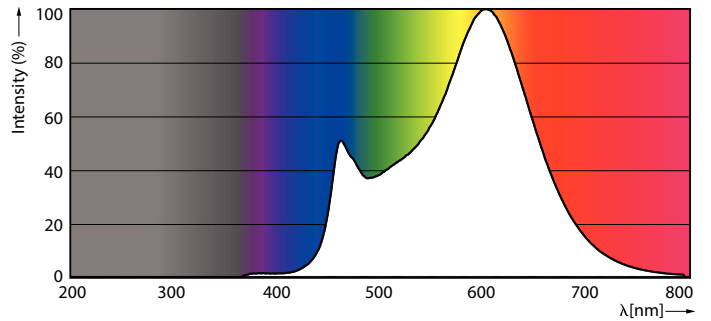

Données photométriques