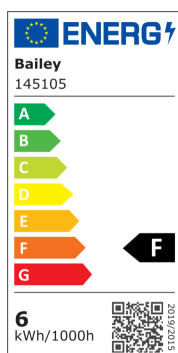

LED Spot PAR16 Verre GU10 DIM 5.5W (65W) 420lm 822 36D

Numéro d'article 145105

BAI BaiSpot LED PAR16 Verre GU10 Gradable 5.5W (65W) 420lm 2200K 36° 220-240V 50x52mm Lampe LED

Les spots réflecteurs à LED de la série BaiSpot se caractérisent par une durée de vie beaucoup plus longue et une consommation d'énergie considérablement inférieure à leurs prédécesseurs halogènes. En raison de leur conception compacte, ils sont facilement interchangeables. Les spots sont principalement utilisés pour fournir une lumière directionnelle depuis le plafond ou le mur. Cette version en verre a une apparence très belle parce que la partie où la lumière brille à travers est entièrement en verre. Plage de température ambiante: -20°C à +40°C. Un luminaire avec une bonne ventilation est recommandé pour des performances optimales en termes de flux lumineux et de durée de vie.

Attributs de Classification Générale

Groupe ETIM	Lampes
Classe ETIM	Lampe LED
Code produit	145105
Marque	Bailey
Nom série de produits	BaiSpot LED MV
Type de produit	GU10 Glass