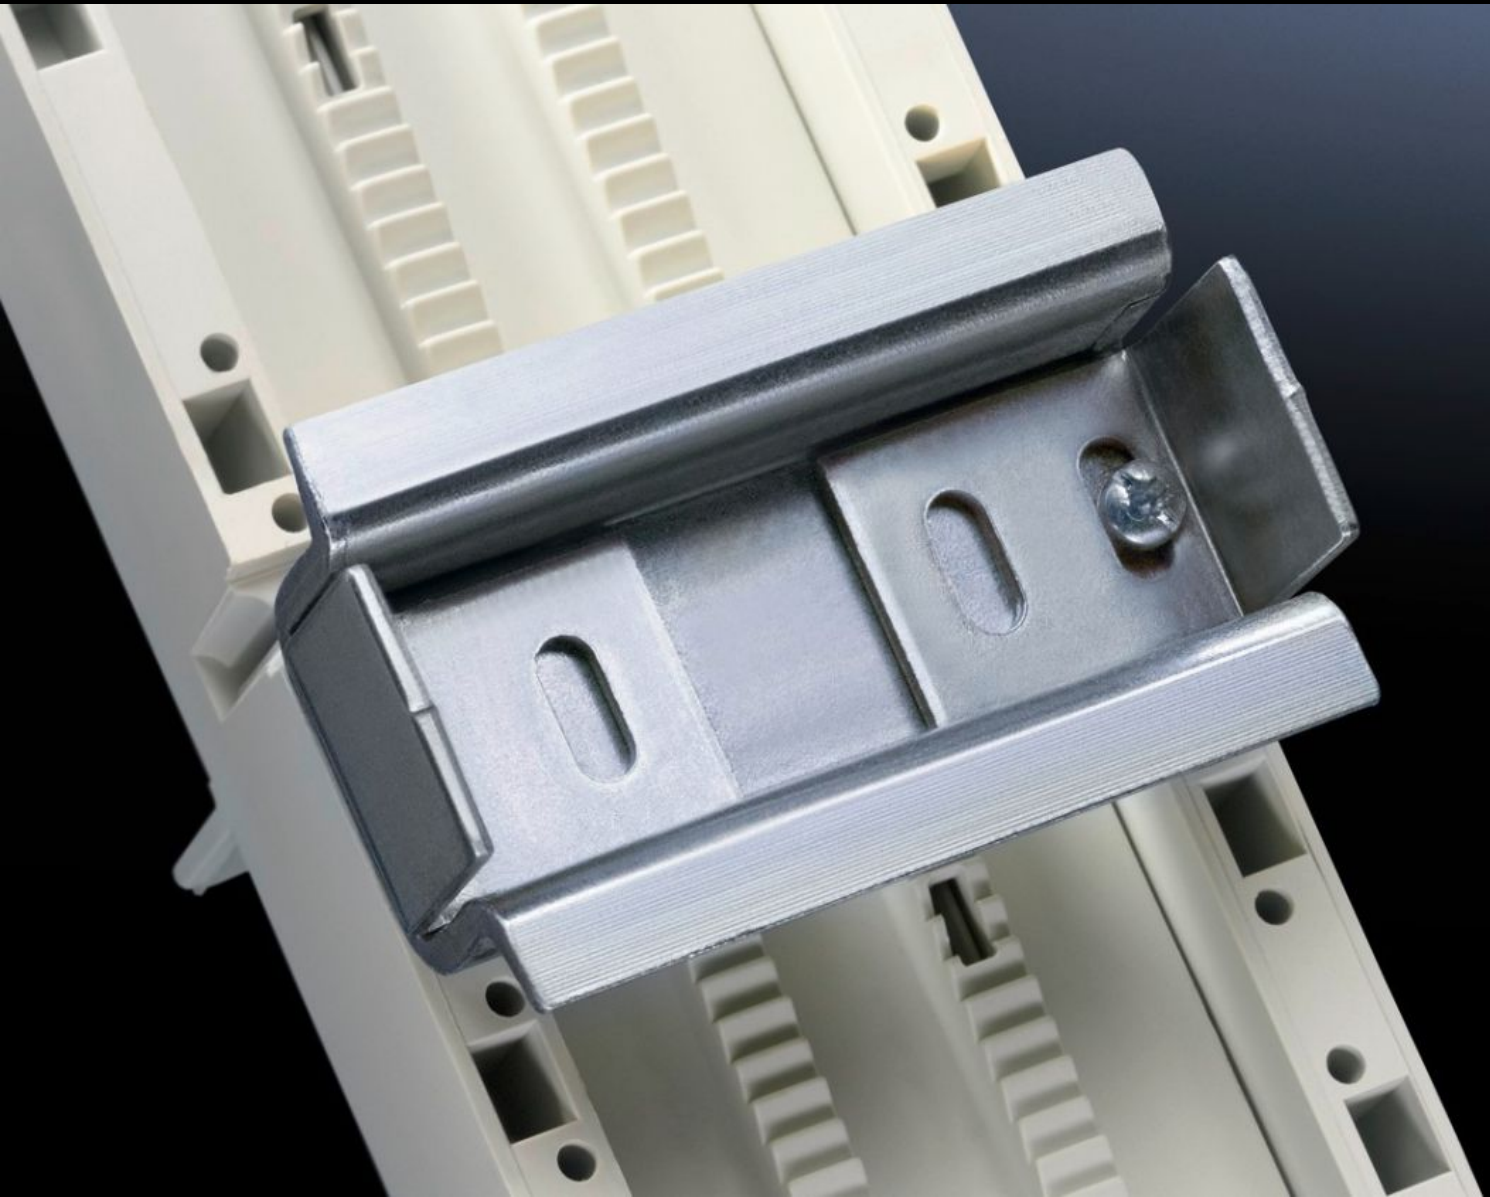

Rittal – The System.

Faster – better – everywhere.

SV 9342.880

Rails porteurs 35 x 15 mm

État: 28/10/2022 (La source: rittal.com/fr-fr)

ENCLOSURES

POWER DISTRIBUTION

CLIMATE CONTROL

IT INFRASTRUCTURE

SOFTWARE & SERVICES

FRIEDHELM LOH GROUP

SV 9342.880 - Rails porteurs 35 x 15 mm pour adaptateurs / supports OM

Pour fixation sur châssis d'adaptation.

Caractéristiques

Référence	SV 9342.880
Description produit	Pour la fixation sur le châssis de l'adaptateur.
Matériau	Tôle d'acier
Finition	Zinguée
Composition de la livraison	Avec vis de fixation et protection anti-décalage latéral
Dimensions	Largeur: 45 mm
Unité d'emballage	5 p.
Poids/UE	0,28 kg
Taux de cuivre (kg / pièce)	0
Numéro du tarif douanier	73269098
EAN	4028177503939
ETIM 7.0	EC001285
ECLASS 8.0	27141143