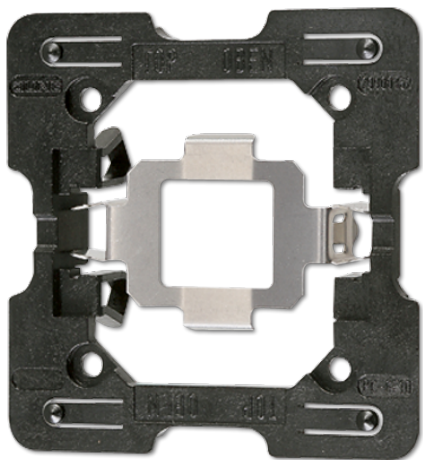

## Clip de fixation

### Numéro de référence

CD 90 MHP

### Clip de fixation

pour fixation du cadre et ajustement de l'enjoliveur (simple touche)  
(pièce de rechange)

pour finitions métalliques

**Couleur:**  
Noir

**Matériaux:**  
thermoplastique