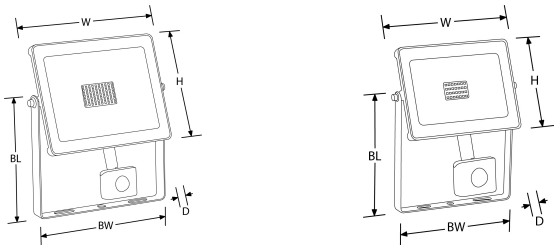

LUMINAIRES - PROJECTEURS EXTÉRIEUR

EN-FLH50P

Product Description:

Le QuaZarPIR™ incorpore la fonction de détection de mouvement au corps mince et populaire du QuaZar™. Equipé d'un capteur infrarouge déporté a été spécialement conçu pour aider réduire le déclenchement intempestif. La position et les fonctions peuvent tre entièrement ajustées pour convenir n'importe quelle application. Idéal pour les applications domestiques et commerciales, le QuaZarPIR™ est idéal pour l'éclairage de sécurité tout en réduisant les cots énergétiques.

Product Image:

Line Drawing

Product Specs:

Technology	LED	Input Voltage	180-265V AC
Lamp Base	Aucun	Positional Adjustment	Orientable
Number of LEDs	90	Luminaire Distribution	Direct
Lifetime L70 (hrs)	25.000	Dimmable	Non
IP Rating	IP65	IK Rating	IK08
Operating Env. Temp. (Min) °C	-30°C	Operating Env. Temp. (Max) °C	40°C
Optic Material	Verre	Power Factor	0.9
Height (mm)	175	Width (mm)	225
Weight (Kg)	1.254		