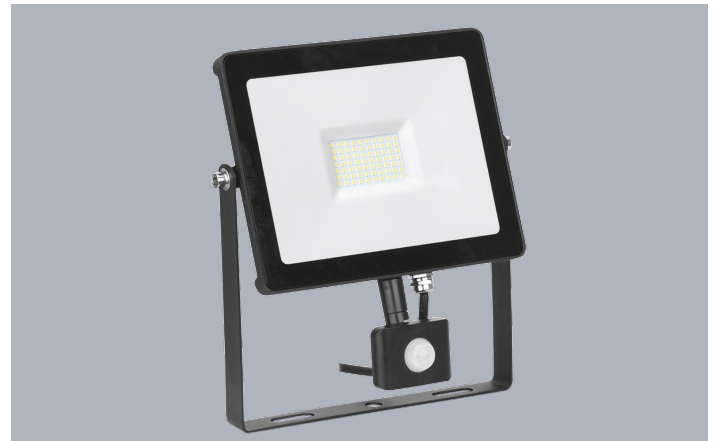

LUMINAIRES - PROJECTEURS EXTÉRIEUR

EN-FLH50P

Product Description:

Le QuaZarPIR™ incorpore la fonction de détection de mouvement au corps mince et populaire du QuaZar™. Equipé d'un capteur infrarouge déporté a été spécialement conçu pour aider réduire le déclenchement intempestif. La position et les fonctions peuvent tre entièrement ajustées pour convenir n'importe quelle application. Idéal pour les applications domestiques et commerciales, le QuaZarPIR™ est idéal pour l'éclairage de sécurité tout en réduisant les cots énergétiques.

Product Image:

Line Drawing

Product Specs:

Technology	LED	Input Voltage	180-265V AC
Lamp Base	Aucun	Positional Adjustment	Orientable
Number of LEDs	90	Luminaire Distribution	Direct
Lifetime L70 (hrs)	25.000	Dimmable	Non
IP Rating	IP65	IK Rating	IK08
Operating Env. Temp. (Min) °C	-30°C	Operating Env. Temp. (Max) °C	40°C
Optic Material	Verre	Power Factor	0.9
Height (mm)	175	Width (mm)	225
Weight (Kg)	1.254		