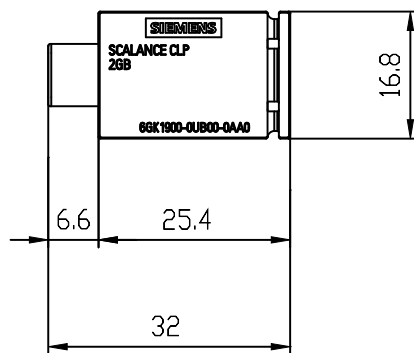

Vorne / Front

Links / Left

Oben / Top

Alle Bemessungswerte sind in Millimeter (mm) angegeben.
All dimensions are in millimeters (mm).

SIEMENS

6GK19000UB000AA0_001

Format / Size: DIN A4

Maßstab / Scale: 1:1