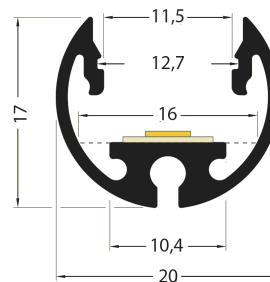

PR2023C

Profilé tableau

Caractéristiques techniques

LARGEUR	20mm
LARGEUR INTÉRIEURE	10,4mm
HAUTEUR	17mm
MATIÈRE	Aluminium
POIDS	273g/m, 302g/m
ACCESSOIRE INCLUS	Diffusant polycarbonate
CONDITIONNEMENT	1 pièce

Références

NOM COMMERCIAL RÉF. CONSTRUCTEUR	LONGUEUR	COULEUR DU PRODUIT
PR2023C-BLANC ENG0300100000011	2m	Blanc
PR2023C-GRIS ENG0300100000012	2m	Gris
PR2023C-NOIR ENG0300100000013	2m	Noir
PR2023C-BLANC-SP ENG0310100000010	Sur mesure	Blanc
PR2023C-GRIS-SP ENG0310100000011	Sur mesure	Gris
PR2023C-NOIR-SP ENG0310100000012	Sur mesure	Noir