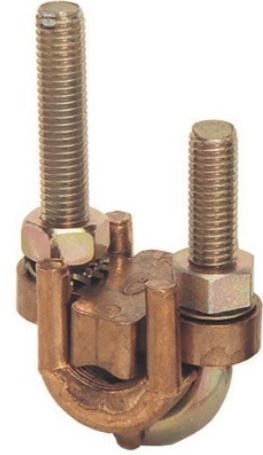

Serre-câbles à étrier type SE-P

Description :

- Sur demande, les serre-câbles type SE peuvent être équipés de vis bronze (dans ce cas, la référence est suivie de la lettre "B").

Section (mm ²)	Code article	Réf.	Conditionnement	A	B	C	D
2x16 - 2x75	7603121	SE2-75P	25	32	46	23	6