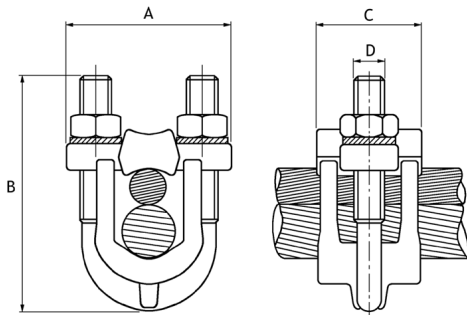

Serre-câbles à étrier type SE-P

Description :

- Sur demande, les serre-câbles type SE peuvent être équipés de vis bronze (dans ce cas, la référence est suivie de la lettre "B").

Section (mm ²)	Code article	Réf.	Conditionnement	A	B	C	D
2x16 - 2x75	7603121	SE2-75P	25	32	46	23	6