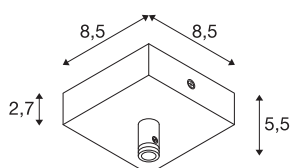

Patère

intérieur, gris argent

Patère pour suspension GLENOS en argent.

INFORMATIONS TECHNIQUES

Réf.	210064
Code IP	IP 20
Montage	En saillie
Détails de montage	Plafond
Tension nominale	220-240V ~50/60Hz V
Classe de protection	I
Coloris	gris
Longueur	8.5 cm
Largeur	8.5 cm
Hauteur	2.7 cm
Poids net	0.206 kg
Poids brut	0.262 kg
Page du BIG WHITE	803