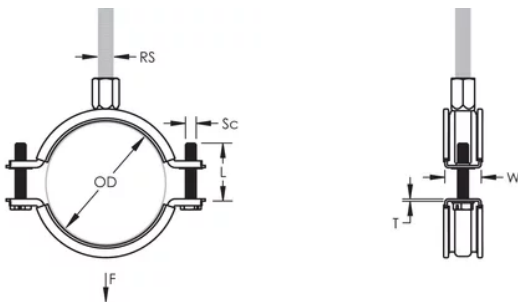

Material: Steel; EPDM-SBR Rubber

Finish: Électrozingué

Color: Noir

Temperature: -50 à 110-°C

Outer Diameter: 108 – 118 mm

Pipe Size: 4-po

NB/DN: 100

Rod Size: M8;M10

Width: 23-mm

Épaisseur: 1,75-mm

Screw Diameter: M6

Screw Length: 37-mm

Static Load: 2500 N

ADDITIONAL PRODUCT DETAILS

L'isolation est en caoutchouc-EPDM.

DIAGRAMS

AVERTISSEMENT

Les produits nVent doivent être installés et utilisés conformément aux consignes figurant dans les fiches d'instructions et les documents de formation des produits nVent. Les fiches d'instructions sont disponibles à l'adresse suivante: www.nvent.com et auprès de votre représentant du service client nVent. Une mauvaise installation, une utilisation incorrecte, une application erronée ou toute autre forme de non-respect scrupuleux des instructions et avertissements de nVent peuvent entraîner un dysfonctionnement du produit, des dommages matériels, des lésions corporelles graves et le décès et/ou annuler votre garantie.