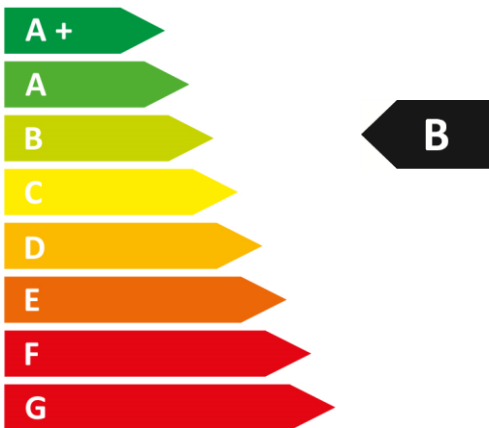

ENERG

енергия · ενεργεια

Y IJA

IE IA

ATLANTIC

PRIMOCOSY HR SRI BP

55
dB

236 m³/h