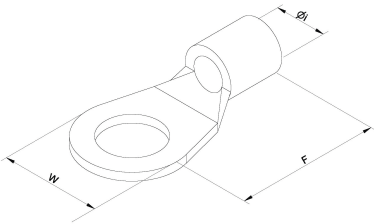

**BY**

Domaine d'application : Industrie

Cosses à sertir nues brasées à l'argent de 0,5 à 240 mm<sup>2</sup>

**Description :**

- Matière : Cuivre électrolytique étamé.

Section câble (mm <sup>2</sup> )	Code article	Réf.	Conditionnement	Bornage Ø (mm)	W	F	Ø i	Matrice
240	7385363	<b>BY16-240</b>	10	16	38	56	23.5	sur demande