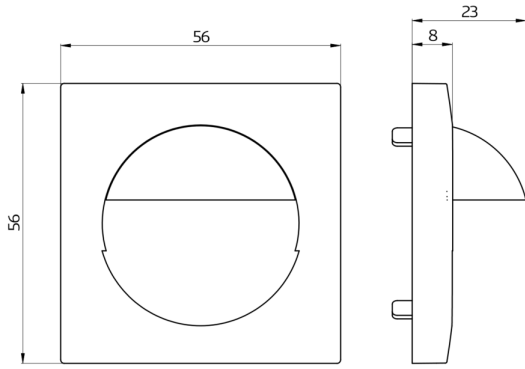

Plaque centrale Indoor 180 S1 56x56

blanc pur brillant, similaire
RAL9010 N°-Article 35126

Informations Produits

- Kit plaque centrale

Données techniques

Dimensions: 56 x 56 mm
Boîtier: Polycarbonate, UV-résistant

Désignation

Désignation	Couleur	N°-Article	EAN-Code
Plaque centrale Indoor 180 S1 56x56	blanc pur brillant, similaire RAL9010	35126	4007529351268

Dimensions 35126

© 2023 B.E.G. Brück Electronic GmbH