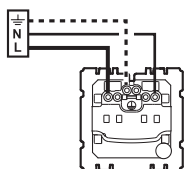

0 997 53 - Notice générique - LE07323AA MECANISME - PRISE 2P+T AFFLEURANTE titane - CELIANE™

Fixation à vis

Fixation à griffes

© Legrand 2014

53 266 0

16 A - 230 V_~ - 3680 W maxi

Fil rigide
section 2,5 mm²
— N (neutre) = bleu
— L (phase) = tout sauf bleu et vert/jaune
..... ⊕ (terre) = vert/jaune

Pour une prise toujours propre, esthétique et pratique

Made in France

Fixation à vis

Fixation à griffes

12 mm

Bornes auto

2 ans GARANTIE