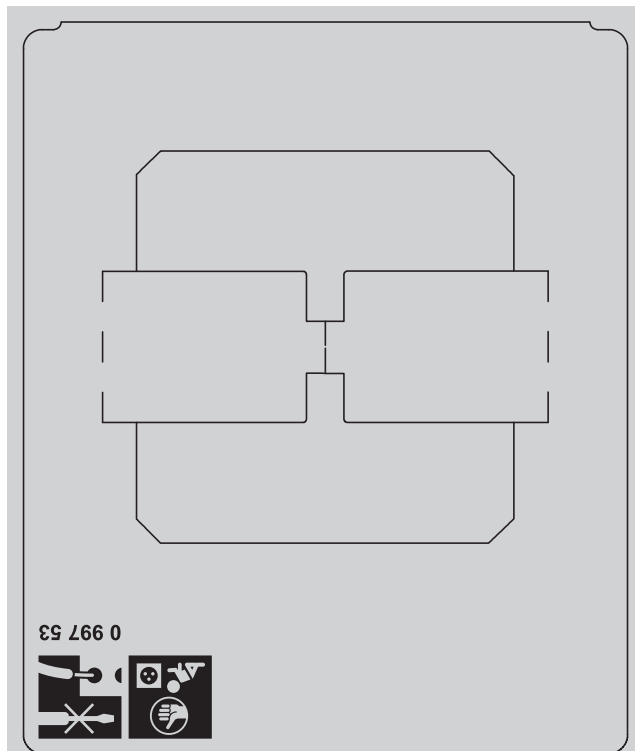

53 266 0

16 A - 230 V_~ - 3680 W maxi