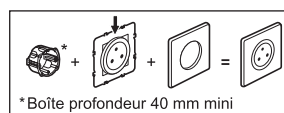

0 997 53 - Notice générique - LE07323AA MECANISME - PRISE 2P+T AFFLEURANTE titane - CELIANE™

Fixation à vis

Fixation à griffes

© Legrand 2014

53 266 0

16 A - 230 V_~ - 3680 W maxi

Fil rigide
section 2,5 mm²
— N (neutre) = bleu
— L (phase) = tout sauf bleu et vert/jaune
..... ⊕ (terre) = vert/jaune

Pour une prise toujours propre, esthétique et pratique

Made in France

Fixation à vis

Fixation à griffes

12 mm

Bornes auto

2 ans GARANTIE