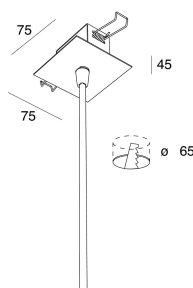

P-30: SNODO 3P PER PCB/STRIP NERO

105853.02

P-30: TESTATA PER INSTALL.VERT. NER

1058D8.02

MOUNTING ACCESSORIES

P-30: ROSONE CARTON. ALIM L=1200 3P NERO

103319.02

P-30: ROSONE LATER. ALIM L=1200 3P BIA