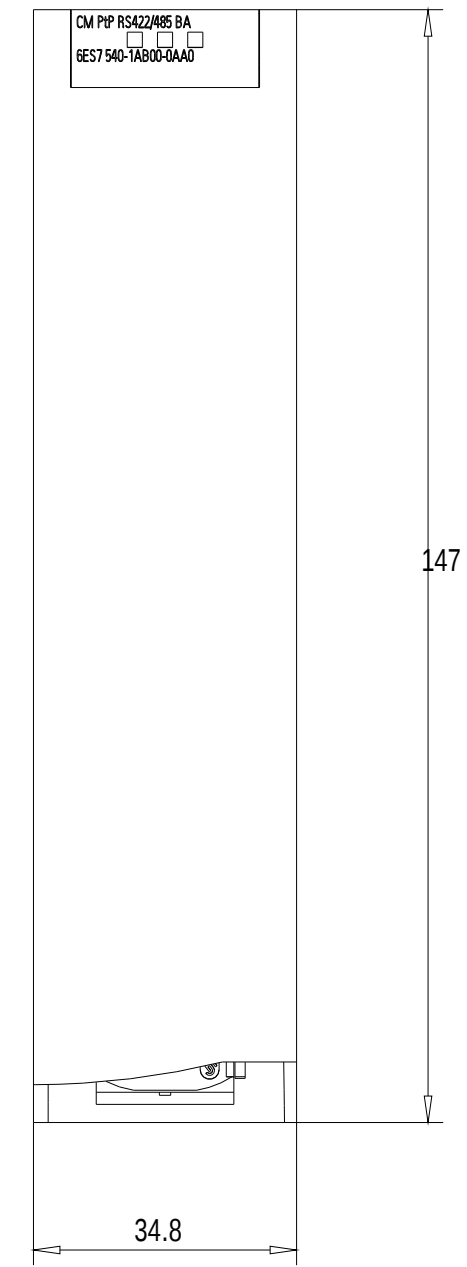

Vorne offen / Front open

Vorne / Front

Links / Left

Oben / Top

Alle Bemessungswerte sind in Millimeter (mm) angegeben.  
All dimensions are in millimeters (mm).

SIEMENS

6ES75401AB000AA0\_001

Format / Size: DIN A2

Maßstab / Scale: 1:1