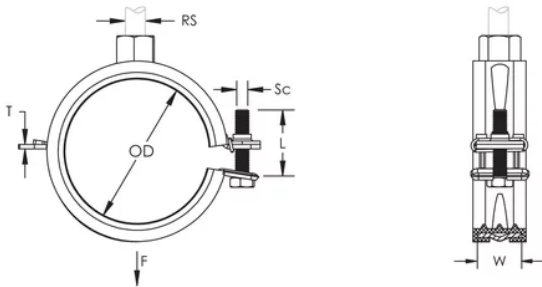

Pipe Size: 2-po

NB/DN: 50

Rod Size: M8

Width: 20-mm

Épaisseur: 2-mm

Screw Diameter: M6

Screw Length: 30-mm

Static Load: 1300 N

ADDITIONAL PRODUCT DETAILS

L'isolation est en caoutchouc-EPDM.

DIAGRAMS

AVERTISSEMENT

Les produits nVent doivent être installés et utilisés conformément aux consignes figurant dans les fiches d'instructions et les documents de formation des produits nVent. Les fiches d'instructions sont disponibles à l'adresse suivante: www.nvent.com et auprès de votre représentant du service client nVent. Une mauvaise installation, une utilisation incorrecte, une application erronée ou toute autre forme de non-respect scrupuleux des instructions et avertissements de nVent peuvent entraîner un dysfonctionnement du produit, des dommages matériels, des lésions corporelles graves et le décès et/ou annuler votre garantie.