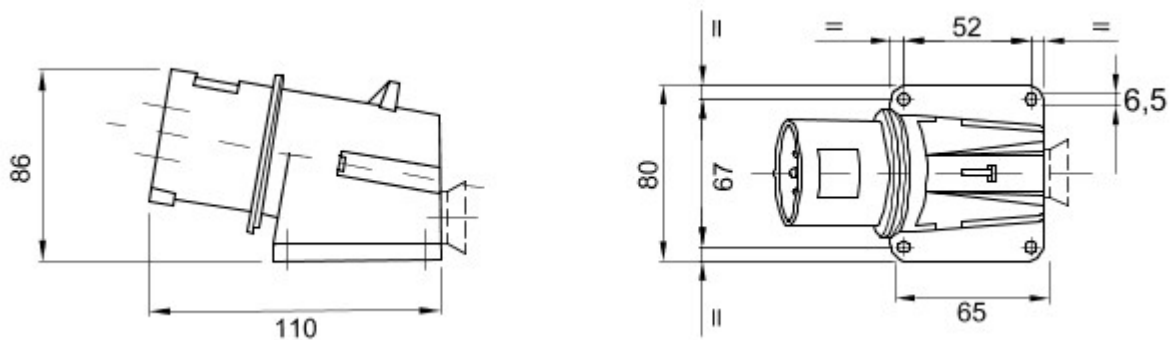

Gamme de fiches et prises mobiles et fixes de type amovible pour usage industriel, conforme aux normes dimensionnelles et de performance unifiées à l'échelle internationale (IEC 60309) assimilées aux normes européennes (EN 60309) et françaises (NF EN 60309). Les fiches et prises en courant nominal 63 et 125A sont équipées du contact pilote supplémentaire (CP) pour la mise en œuvre d'un verrouillage électrique. La gamme est complétée par des socles de prise en saillie à 90° et des socles de connecteurs 10° et 90°. Alvéoles et broches obtenues à partir d'une barre de laiton massif type Pt. CuZn40Pb2 (Cu 58%, Zn 40%, Pb 2%); bornes anti-desserrage avec vis imperdables, serre-câble intégré avec presse-étoupe anti abrasion.

Coloris	Noir	Courant nominal (A)	16
Indice de protection	IP44	Nombre de pôles	3P+T
Résistance aux chocs	IK08	Référence h	7
Tension nominale	480 - 500 V	Type	Socle de connecteur en saillie 90°
Fréquence	50/60 Hz	Capacité de serrage des bornes	1-2,5 mm ² fils souples - 1,5-4 mm ² fils rigides
Température d'utilisation	-25 +55 °C	Type de câble	À vis
Electrocod	2230	Test du fil incandescent	850 °C (parties actives) - 650 °C (parties passives)
Nombre total de manœuvres	> 5000	Surcharge admissible	22 A
Pouvoir de coupure à 1,1 Un	20 A	Résistance d'isolement	> 10 MΩ
Thermopression avec bille	125 °C (parties actives) - 80 °C (parties passives)		

DIMENSIONS

SYMBOLE TECHNIQUE

IP

IP44

IK

IK08

GWT

850 °C (parties actives) - 650 °C (parties passives)