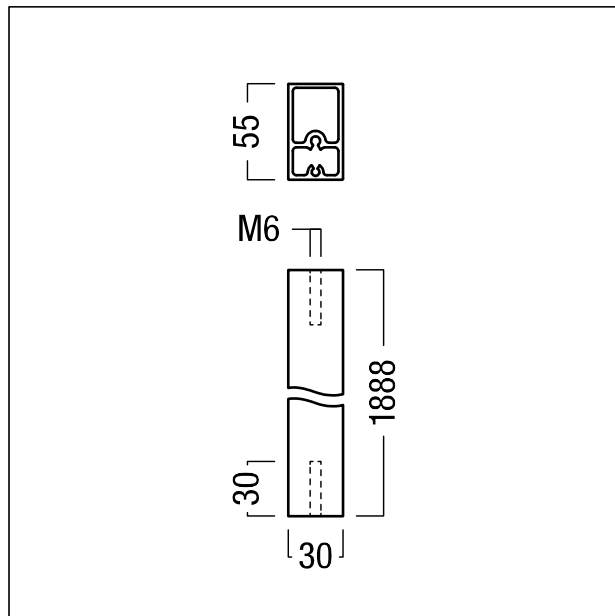

Colonne d'éclairage pour lampadaire

Colonne d'éclairage pour lampadaire EPURIA en aluminium, de couleur. Dimensions de la colonne du luminaire : 1900 x 55 x 30 mm ; poids : 2,8 kg

ZS_EPU_F_EPURIA_stand.jpg