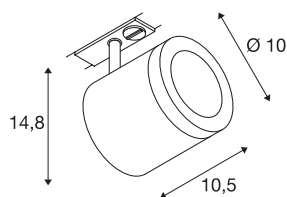

ENOLA C TRACK

spot, pour rail 1 allumage, intérieur, 35°, blanc, LED, 11W, 3000K

Projecteur LED 230V ENOLA_C orientable et inclinable avec adaptateur correspondant pour système de rail monophasé 230V. Équipé d'une COB LED haute puissance blanc chaud, ce projecteur est disponible en plusieurs coloris ainsi que dans plusieurs angles de rayonnement. Des anneaux déco avec diffuseurs en verre structuré sont disponibles comme accessoires pour le projecteur cylindrique. Ce luminaire comprend des modules à LED intégrés.

INFORMATIONS TECHNIQUES

Réf.	143941
Orientable ou inclinable	Dispositif rotatif et pivotant
Code IP	IP 20
Montage	En saillie
Détails de montage	Rail plafond,Rail applique
Tension nominale primaire	220-240V ~50/60Hz
Courant / tension secondaire	500 mA
Classe de protection	I
Puissance en watts	11 W
Hauteur du courant d'appel	4.7 A
Durée du courant d'appel	30 µs
Effet stroboscopique (SVM)	0.01
Lumen	1040 lm
Température de couleur	3000 Kelvin
Angle de rayonnement	35 °
Coloris	blanc
IRC	80
Données LXXBXX	L70B50
Durée de vie	40000 h
Sortie lumineuse	directement
Longueur	10.5 cm
Hauteur	14.8 cm

Source Lumineuse

916476	
--------	---

Diamètre	10 cm
Poids net	0.652 kg
Poids brut	0.922 kg
Page du BIG WHITE	480