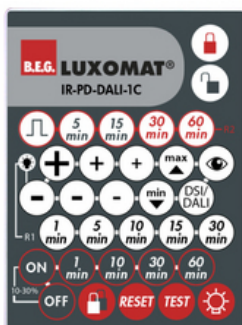

IR-PD-DALI-1C

- N°-Article 92116

Informations Produits

- Télécommande à infrarouge pour une programmation et un réglage simple et confortable
- Fixation murale est comprise dans la livraison.
- Programmation aisée des détecteurs de présence PD2-M-DALI/DSI, PD4-MDALI/DSI /-C, PD9-M-DALI/DSI /-GH et PD4-M-DUO-DALI
- Les fonctions de la télécommande sont décrites avec l'appareil concerné
- Convient pour: 93455, 93463, ...

Données techniques

Batterie:	3,0 V Lithium CR2032 (compris dans la livraison)
Dimensions:	80 x 60 x 8 mm
Portée (env.):	nuageux/crépusculaire : max. 5 à 6 m clair, ensoleillé : max. 2 à 3 m

Désignation

Désignation	Couleur	N°-Article	EAN-Code
IR-PD-DALI-1C	-	92116	4007529921164