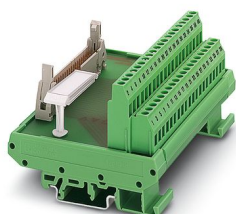

FLKM 14 - Module interface

2281021

<https://www.phoenixcontact.com/fr/produits/2281021>

Veillez tenir compte du fait que les données affichées dans ce document PDF proviennent de notre catalogue en ligne. Vous trouverez les données complètes dans la documentation utilisateur. Nos conditions générales d'utilisation des téléchargements sont applicables.

Module VARIOFACE, connexion vissée, avec connecteur pour câble en nappe, se monte sur profilé NS 32 ou NS 35/7,5, avec connecteur mâle et crans d'arrêt longs et courts pour connecteurs femelles, 14 pôles