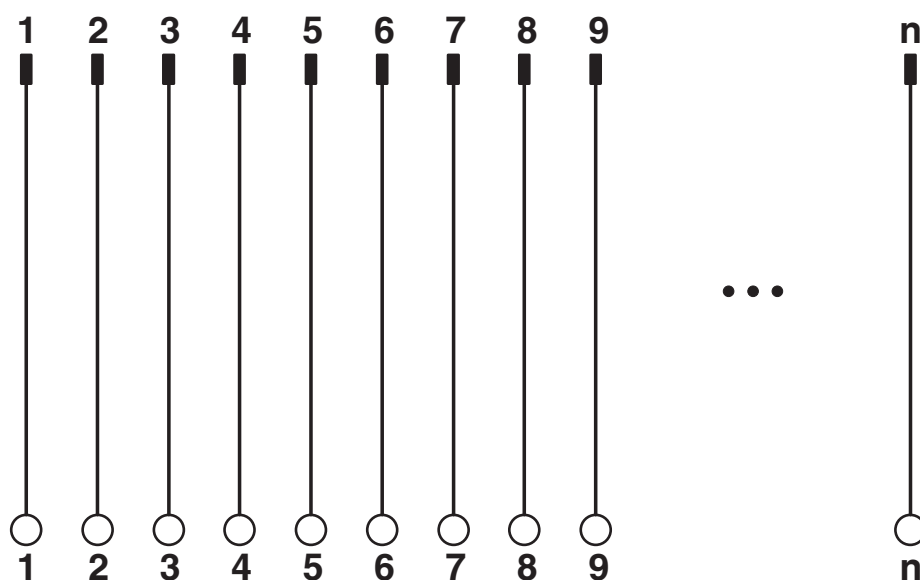

FLKM 14 - Module interface

2281021

<https://www.phoenixcontact.com/fr/produits/2281021>

Dessins

Schéma de connexion

FLKM 14 - Module interface

2281021

<https://www.phoenixcontact.com/fr/produits/2281021>