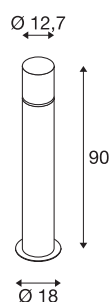

ROX ACRYL 90

borne extérieure, inox, E27, 20W max, IP44, inox 304

Le lampadaire ROX ACRYL POLE 90 est fabriqué en inox 304 et dispose d'un cube en acrylique opale intégrant la source. Utilisable en extérieur grâce à son indice de protection IP44. Luminaire disponible en plusieurs hauteurs. Branchement électrique sur tension secteur 230V. La gamme ROX ACRYL comporte également des appliques et des plafonniers, elle peut donc être utilisée partout. Montage aisé grâce à la possibilité de câblage continu et aux accessoires disponibles en option (piquet et kit pièces à sceller).

INFORMATIONS TECHNIQUES

Réf.	1001490
Nombre de douilles	1
Code IP	IP 65
Classe de résistance aux chocs	IK 02
Résistance aux chocs	0.2 Joule
Montage	En saillie
Détails de montage	Sol, Sol avec accessoires
Tension nominale primaire	220-240V ~50/60Hz
Classe de protection	I
Puissance en watts	20 W
Coloris	inox
Sortie lumineuse	diffus
Hauteur	90 cm
Diamètre	12.7 cm
Poids net	3.028 kg
Poids brut	4.164 kg
Page du BIG WHITE	561

Source Préconisée

1005289	T38 E27 , ampoule LED, blanc, 8 W, 3000 K, IRC90, 240°
1005301	A60 E27 , ampoule LED, blanc, 9 W, 2700 K, IRC90, 220°
1005302	A60 E27 , ampoule LED, blanc, 13,2 W, 2700 K, IRC90, 220°
1005304	A60 E27 , ampoule LED, dépoli, 7,5 W, 2700 K, IRC90, 320°