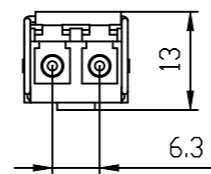

Unten / Bottom

Vorne / Front

Links / Left

Hinten / Back

Oben / Top

Alle Bemessungswerte sind in Millimeter (mm) angegeben.
All dimensions are in millimeters (mm).

SIEMENS

6GK59921AP008AA0_001

Format / Size: DIN A3

Maßstab / Scale: 1:1