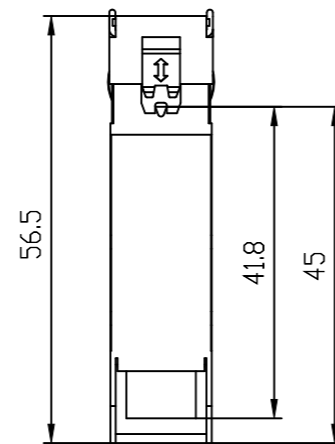

Unten / Bottom

Vorne / Front

Links / Left

Hinten / Back

Oben / Top

Alle Bemessungswerte sind in Millimeter (mm) angegeben.
All dimensions are in millimeters (mm).

SIEMENS

6GK59921AP008AA0_001

Format / Size: DIN A3

Maßstab / Scale: 1:1