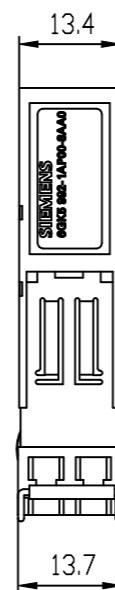

Unten / Bottom

Vorne / Front

Links / Left

Hinten / Back

Oben / Top

Alle Bemessungswerte sind in Millimeter (mm) angegeben.
All dimensions are in millimeters (mm).

SIEMENS

6GK59921AP008AA0_001

Format / Size: DIN A3

Maßstab / Scale: 1:1