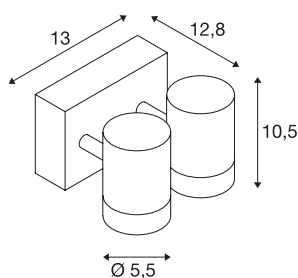

## INFORMATIONS TECHNIQUES

Réf.	233255
Nombre de sorties lumineuses différentes	2
Orientable ou inclinable	Dispositif rotatif et pivotant
Code IP	IP 65
Classe de résistance aux chocs	IK 04
Montage	En saillie
Détails de montage	Plafond, Applique
Tension nominale primaire	220-240V ~50/60Hz
Courant / tension secondaire	500 mA
Classe de protection	I
Puissance en watts	13 W
Température ambiante minimale	-20 °C
Température ambiante maximale	40 °C
Hauteur du courant d'appel	4.5 A
Durée du courant d'appel	30 µs
Lumen	880 lm
Température de couleur	3000 Kelvin
Angle de rayonnement	35 °
Coloris	anthracite
IRC	80
Données LXXBXX	L70B50
Durée de vie	30000 h

## Accessoires

1002853	ENOLA , set d'entretoises, anthracite
---------	---------------------------------------

Sortie lumineuse	directement
Largeur	13 cm
Hauteur	10.5 cm
Profondeur	12.8 cm
Poids net	1.028 kg
Poids brut	1.223 kg
Page du BIG WHITE	685