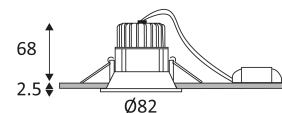

AL3012 RD

- Downlight encastré rond fixe.
- Réflecteur basse luminance.
- Fixation par ressorts.
- Convertisseur dimmable déporté fourni.
- Compatible avec variateur début et fin de phase.
- En option, convertisseur dimmable DALI CD116 à commander séparément.