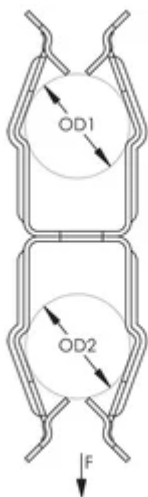

ATTACHE INSÉRABLE POUR CONNECTER LES CONDUITS, 18–22 MM OD1,  
22–30 MM OD2

## FEATURES

---

Idéal comme entretoise entre conduits de taille identique ou différente

Aucun outil n'est nécessaire pour l'installation

Conduit supérieur à utiliser uniquement pour le soutien, pas comme chemin de roulement

## CARACTÉRISTIQUES DU PRODUIT

---

Article Number: 171230

Material: Acier à ressort

Finish: nVent CADDY Armour

Outer Diameter 1: 18 – 22 mm

Outer Diameter 2: 22 – 30 mm

Ultimate Static Load: 110 N

## DIAGRAMS

---