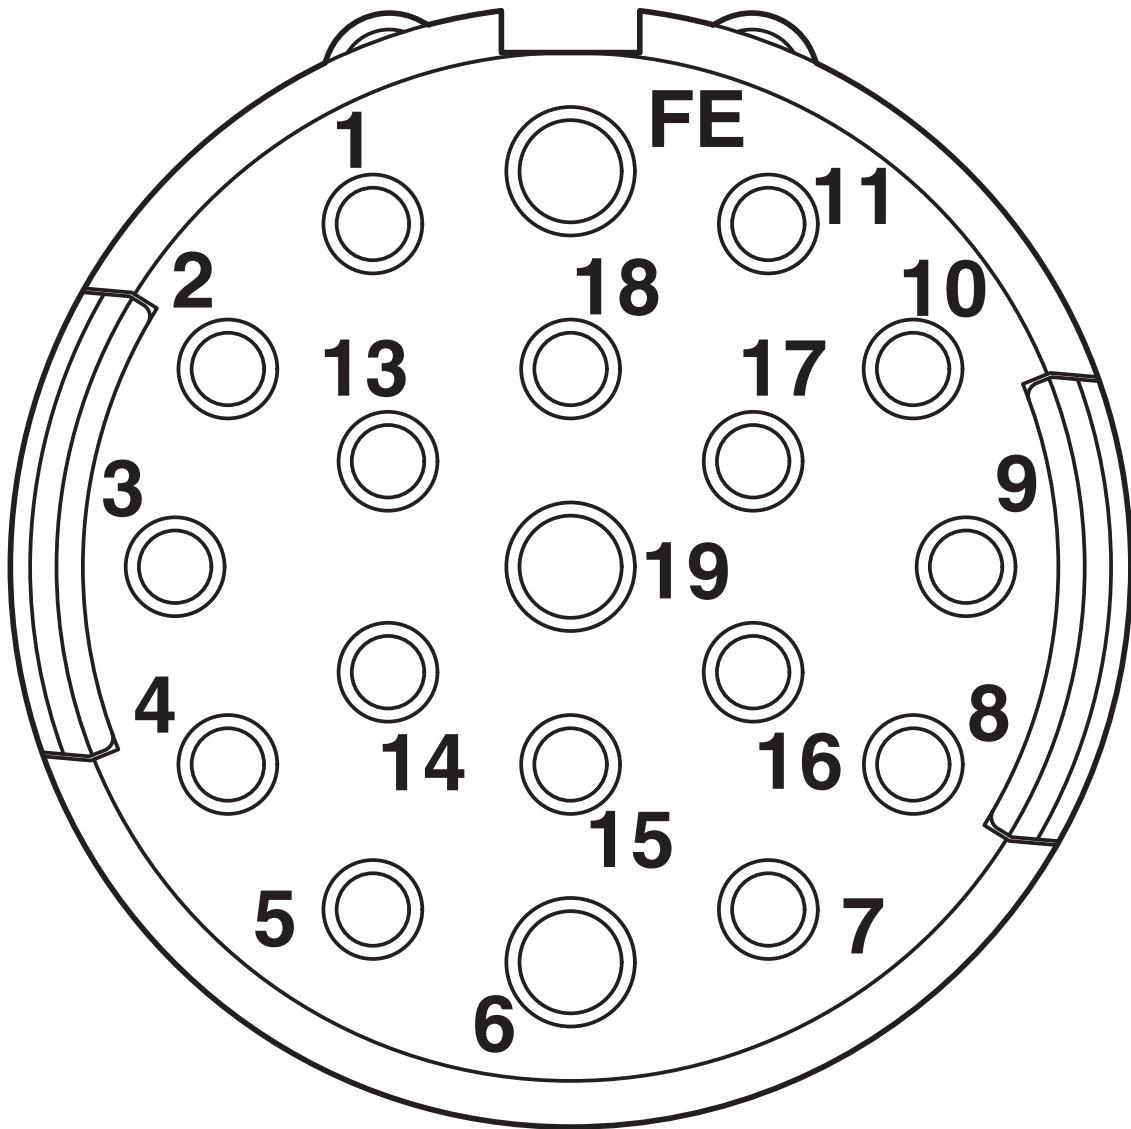

M23, Connecteurs à câble, série: CA, droit, blindé: oui, Verrouillage à vis, Nombre de pôles: 16+2+FE, Sens de rotation: standard, type de contact: Connecteur femelle, Raccordement à sertir, plage de diamètre de câble: 4 mm ... 6 mm, détrompage: N, Produit de remplacement selon RoHS II sans exception 6c (Pb < 0,1 %) référence : 1245006

Joint

Diamètre extérieur du câble	4 mm ... 6 mm
Matériau du joint	NBR

CA-1RS1N8A8006 - Connecteurs à câble

1623844

<https://www.phoenixcontact.com/fr/produits/1623844>

Dessins

Dessin coté

Dessin schématique