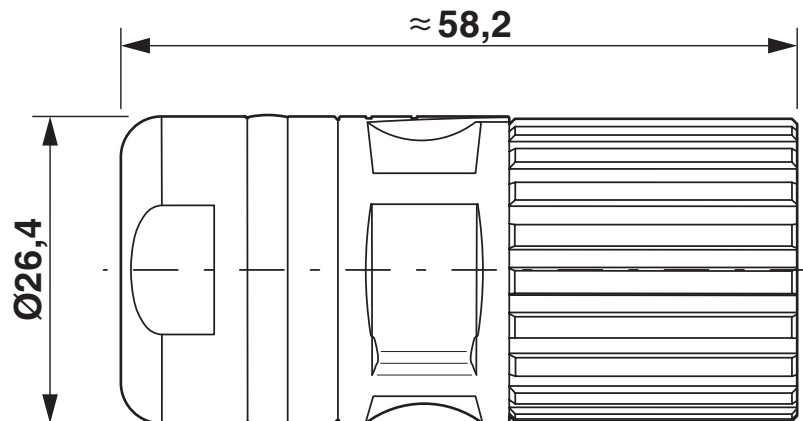

Joint

Diamètre extérieur du câble	4 mm ... 6 mm
Matériau du joint	NBR

CA-1RS1N8A8006 - Connecteurs à câble

1623844

<https://www.phoenixcontact.com/fr/produits/1623844>

Dessins

Dessin coté

Dessin schématique