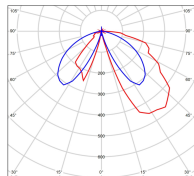

Espacement  
 conseillé 12 m  
 (PMR Emoy - 20 lux)  
 Hauteur de placement 1 m  
 Largeur du placement 2 m

Optique	-
Dimmable	Non
Ta	-
Tc	-
Durée de vie LED	72000 h (L80/B10)
Plage de température ambiante	-10 ~50°C
UGR	-
ULR	1.0%
Groupe de risque photobiologique	RG0
Fixation	Oui
Détection	Non
Avec prise IP55	Oui