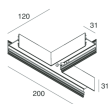

P-30: ANGOLO T PLAFONE-SOSP NERO

103331.02