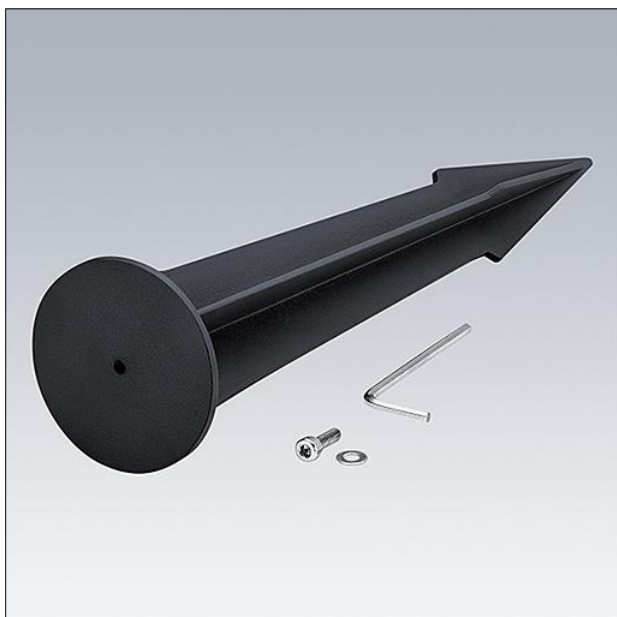

Piquet

Piquet pour une possibilité de montage supplémentaire au niveau du sol. Poids : 0,14 kg.

TE_LEONIEVARIOFLEX_F_SPIKE.jpg