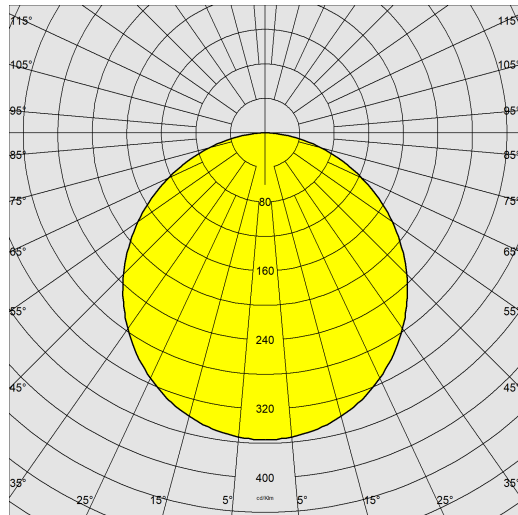

Slim Lex 4

Code: 22169310-00

DONNÉES PHOTOMÉTRIQUES

Source lumineuse	LED
CRI	>80
Flux lumineux (sortant) (lm)	1800 lm
Puissance absorbée (totale) (W)	18 W
CCT	4000 K
Efficacité lumineuse (lm/W)	100 lm/W
Low Flicker	luminaire avec flicker très limité : lumière uniforme pour une plus grande sécurité visuelle.
Maintien du flux lumineux LED	25000 hr, L 70, B 50