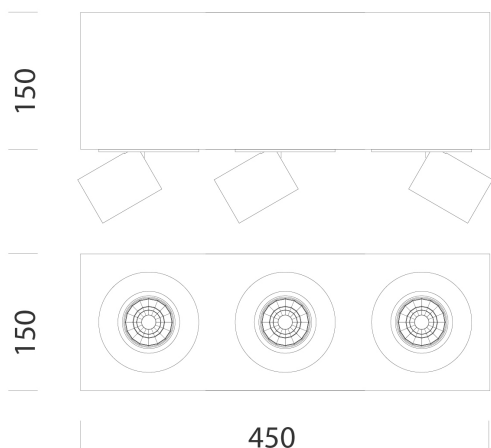

Asso « C » 3 - small - plafonnier

Code: 22189412-00

DONNÉES PHOTOMÉTRIQUES

Source lumineuse	LED COB3x
CRI	>80
Flux lumineux (sortant) (lm)	1401 lm
Puissance absorbée (totale) (W)	42 W
CCT	3000 K
Efficacité lumineuse (lm/W)	33 lm/W
Low Flicker	luminaire avec flicker très limité : lumière uniforme pour une plus grande sécurité visuelle.
Angle faisceaux lumineux (°)	40 °
Maintien du flux lumineux LED	50000 hr, L 80, B 20

CARACTÉRISTIQUES MÉCANIQUES

Résistance aux chocs mécaniques (IK)	IK07
IP	20

Asso « C » 3 - small - plafonnier

Code: 22189412-00

MATÉRIAUX ET COULEURS

Corps	tôle d'acier. Cadre en aluminium avec spots orientables et basculants.
Optique	aluminium glacé haute performance, anti-éblouissement.
Peinture	poudre à base de résine époxy-polyester résistante aux rayons UV.
Couleur	Blanc
Matériel	adaptateur universel.