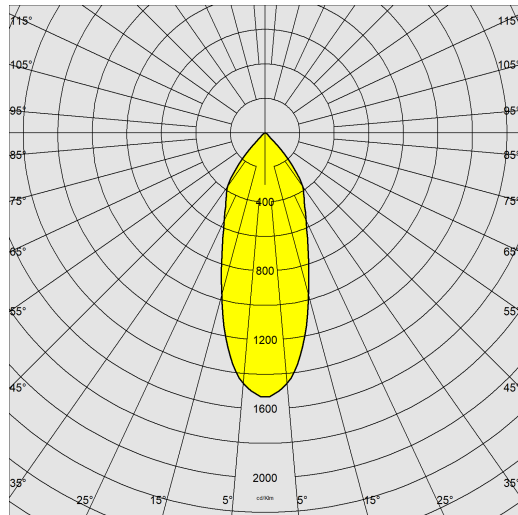

Asso « C » 3 - small - plafonnier

Code: 22189412-00

DONNÉES PHOTOMÉTRIQUES

Source lumineuse	LED COB3x
CRI	>80
Flux lumineux (sortant) (lm)	1401 lm
Puissance absorbée (totale) (W)	42 W
CCT	3000 K
Efficacité lumineuse (lm/W)	33 lm/W
Low Flicker	luminaire avec flicker très limité : lumière uniforme pour une plus grande sécurité visuelle.
Angle faisceaux lumineux (°)	40 °
Maintien du flux lumineux LED	50000 hr, L 80, B 20