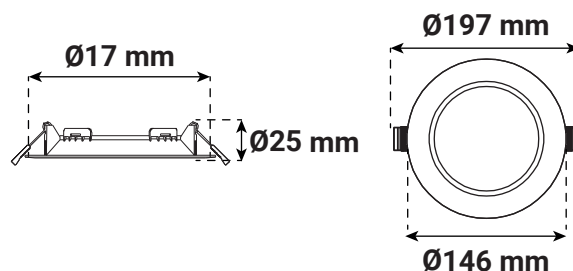

CYNIUS

COLLERETTE SLIGHT - RONDE FIXE - FINITION NOIR POUR PLAFONNIER CYNIUS 15W

Ref. 100665

Produit : Colerette slight ronde fixe

Finition extérieure : Noir

Orientable : Non

Dimensions (Ø) : Ø197 mm

Emballage : Boite

EAN : 3701124434777

Paramètres

Matériaux utilisés : PC

Indice de protection IP : IP20

Poids Net : 0,049 Kg

Nouveauté : données en cours de validation

Dimensions

Compatible avec