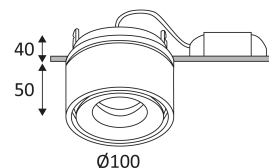

# CLIC RX

- Downlight semi-encasté rond orientable.
- Fixation par ressorts.
- Convertisseur non dimmable déporté fourni.
- En option, convertisseur dimmable DALI CD124 à commander séparément.

CODE	COULEUR	MATIÈRE	AC	DC	LED	T° (K)	Nominal Lumen	System Lumen
DO224WW05	NOIR MAT	ALUMINIUM	AC 230V	DC 300mA 37V	13W	3000K	1180 Lm	900 Lm
DO224WW30	BLANC MAT	ALUMINIUM	AC 230V	DC 300mA 37V	13W	3000K	1180 Lm	900 Lm
DO224WW63	LAITON BROSSE	ALUMINIUM	AC 230V	DC 300mA 37V	13W	3000K	1180 Lm	900 Lm
DO224WW64	CUIVRE BROSSE	ALUMINIUM	AC 230V	DC 300mA 37V	13W	3000K	1180 Lm	900 Lm

NOIR MAT

BLANC MAT

LAITON BROSSE

CUIVRE BROSSE

ALIMENTATION	Watt Max	PRI	SEC	INPUTS	OUTPUTS	Max Case T°	Max Amb. T°
CD124	3-18W	AC 230V	DC 300mA	1	1	75°C	50°C

Montage au plafond en encastré uniquement.

Usage intérieur uniquement.

Protection contre la pénétration de corps supérieurs à 12mm. Sans protection contre l'eau.

Résistance : 0,23 Joule.

Produit dont les parties accessibles sont séparées des parties actives par double isolation ou isolation renforcée.

Diamètre de percement pour insérer le luminaire. (94mm)

Orientation verticale possible du luminaire pour un maximum de 90°.

Orientation horizontale possible du luminaire pour un maximum de 355°.

Faisceau 38°.