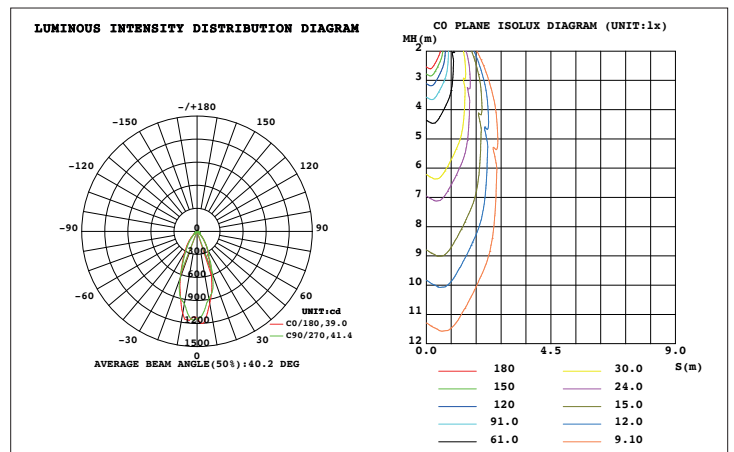

# LAMPE GU5.3 DIMMABLE

LAMPE GU5.3 MR16 12V 8.2W 621LM 4000K

Réf. LADIC04 - 07915840768

LED	8,2W	12V	T° 4000 K	IRC 80	L 25000h	621 LUMENS
RG1	DIMMABLE					

CARACTÉRISTIQUES GÉNÉRALES	
Optique type / angle	36 °
CARACTÉRISTIQUES ÉLECTRIQUES	
Tension d'entrée	12 V
Fréquence d'entrée	50 ou 60 Hz
Courant d'appel	-
Facteur de puissance	0,5
CONDITIONS D'UTILISATION	
Température de fonctionnement	-20 / +40 ° C
Performance température Tq	25 ° C
Niveau de gradation maximum	-
Utilisation sur minuterie	Oui
PERFORMANCES INITIALES	
Puissance	8,2 W
Flux (dans un cône à 90°)	621 lm
Efficacité lumineuse	75 lm/W
Température de couleur	4 000 K
IRC	80
UGR	-
Elipse de Macadam	< 6
Tolérance de conso. élec.	10 % +/-
MATÉRIAU ET FINITION	
Matériau du boîtier	Plastique thermique
Matériau du réflecteur	Aluminium
Matériau de l'optique	Plastique thermique
Couleur appareil	Blanc
Couleur de l'optique	Transparent
Longueur (mm)	-
Largeur (mm)	-
Hauteur (mm)	48
Diamètre (mm)	50
GRADATION	
Oui / Non	Non
Système	-
DURÉE DE VIE / GARANTIE	
En heures	25 000 h
Maintien du flux en fin de vie	L70B50
En années	2 ans
DONNÉES LOGISTIQUES	
Code du produit complet	LADIC04
Réf. MOVEX	07915840768
Code EAN13	7630268407667
Unité(s) par emballage	5
Conditionnement par carton	30
Poids net unitaire	0.038 kg