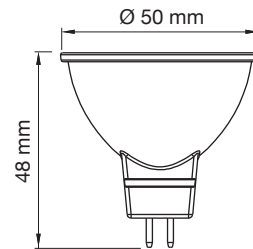

# LAMPE GU5.3 DIMMABLE

LAMPE GU5.3 MR16 12V 8.2W 621LM 4000K

Réf. LADIC04 - 07915840768

LED	8,2W	12V	T° 4000 K	IRC 80	L 25000h	621 LUMENS
RG1	DIMMABLE					

CARACTÉRISTIQUES GÉNÉRALES	
Optique type / angle	36 °
CARACTÉRISTIQUES ÉLECTRIQUES	
Tension d'entrée	12 V
Fréquence d'entrée	50 ou 60 Hz
Courant d'appel	-
Facteur de puissance	0,5
CONDITIONS D'UTILISATION	
Température de fonctionnement	-20 / +40 ° C
Performance température Tq	25 ° C
Niveau de gradation maximum	-
Utilisation sur minuterie	Oui
PERFORMANCES INITIALES	
Puissance	8,2 W
Flux (dans un cône à 90°)	621 lm
Efficacité lumineuse	75 lm/W
Température de couleur	4 000 K
IRC	80
UGR	-
Elipse de Macadam	< 6
Tolérance de conso. élec.	10 % +/-
MATÉRIAU ET FINITION	
Matériau du boîtier	Plastique thermique
Matériau du réflecteur	Aluminium
Matériau de l'optique	Plastique thermique
Couleur appareil	Blanc
Couleur de l'optique	Transparent
Longueur (mm)	-
Largeur (mm)	-
Hauteur (mm)	48
Diamètre (mm)	50
GRADATION	
Oui / Non	Non
Système	-
DURÉE DE VIE / GARANTIE	
En heures	25 000 h
Maintien du flux en fin de vie	L70B50
En années	2 ans
DONNÉES LOGISTIQUES	
Code du produit complet	LADIC04
Réf. MOVEX	07915840768
Code EAN13	7630268407667
Unité(s) par emballage	5
Conditionnement par carton	30
Poids net unitaire	0.038 kg