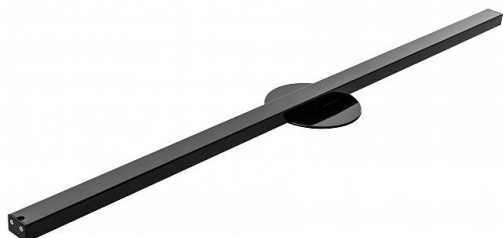

Lightswing Single 90cm Noir

Numéro d'article 146296

Lightswing Single 90cm Noir RAL9005 Système de suspension pour 1 lampe 360° rotatif

Ajuster votre intérieur sans avoir à créer un nouveau luminaire? Le Lightswing le rend possible. Un système de suspension unique et élégant qui rend la conception de votre cuisine, bureau, salon ou chambre flexible. Déplacer une lampe suspendue est désormais un jeu d'enfant.

Attributs de Classification Générale

Groupe ETIM	Accessoires d'éclairage
Classe ETIM	Accessoires électriques pour luminaires
Code produit	146296
Marque	Bailey
Nom série de produits	Lightswing
Type de produit	Single

Attributs de classification

type d'accessoire	autre
couleur	noir
nombre de conducteurs	2
section nominale [mm ²]	0.75