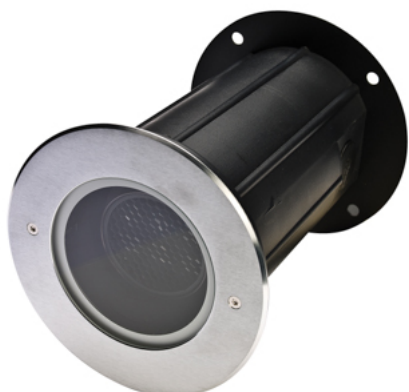

Référence: 52082

DEEP LIGHT 116 orientable - 230 rond inox brossé 4000K 250lm 2x1,5W 30°

- Couleur visible du produit : inox brossé
- Forme collerette : rond, réglabilité : orientable
- Matériau : corps en aluminium/collerette en inox 316L
- Puissance : 2x1,5W
- Flux lumineux : 250lm
- Efficacité lumineuse : 83lm/W
- Couleur de la lumière/température(s) de couleur : blanc 4000K
- Indice de rendu des couleurs : >80, SDCM5
- Angle de faisceau/optique : symétrique 30°, verre transparent/nid d'abeille basse luminance
- Classe de protection : I, tension 230VAC
- Indice de protection : IP67
- Indice de protection contre les chocs : IK09
- Précâblage : câblé de 0,5m avec connectiques rapides IP68 Plug & Play mâle et femelle HO5RN-F 3x1mm²
- Résistance environnement : peinture résistante aux brouillards salins 1000h, corps traité anticorrosion
- Dimmable : Non
- Durée de vie en heures : 30000, durée de vie nominale L70 / B10 à 25 °C
- Températures de fonctionnement : -20°C/+40°C
- Diamètre de découpe indiqué pour installation sans pot d'encastrement.

IK09

IP67

encastrement
Ø99mm

PARALLELE
"X.X."

Note énérgétique :
F