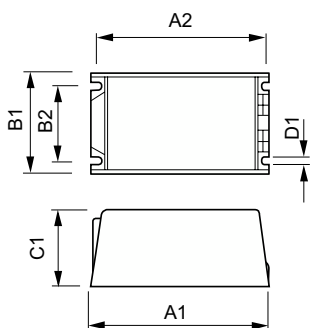

Données du produit

Fonctionnement et électricité		Température	
Tension d'entrée	208-240-277 V	Gamme de températures ambiantes	-30 °C à 50 °C
Fréquence linéaire	50 to 60 Hz	Durée de vie à la température du produit (nom.)	80 °C
Fréquence d'entrée	50 à 60 Hz		
Courant de fuite (max.)	0,7 mA	Commandes et gradation	
largeur d'impulsion du courant d'appel	0,24 ms	Interface de commande	PROG
Courant d'entrée (nom.)	0,39 A		
Pic de courant d'appel (max.)	28 A	Mécanique et boîtier	
Nombre de produits sur disjoncteur (16 A type B) (nom.)	11	Corps du luminaire	C1
Câblage		Approbation et application	
Longueur de câble entre l'appareil et la lampe	10 m	Protection contre les surtensions (communes/différentielles)	EN61547 (L-L 2 kV, L-G 4 kV), 10 kV TIL
Type de connecteur	Gamme WAGO 804	Norme de sécurité	CEI 607, 609, 926, 928 [Aucun standard n'existe pour les ballasts de lampe HID. Les exigences de ces standards doivent

Schéma dimensionnel

Product	D1	C1	A1	A2	B1	B2
HID-DV PROG Xt 70 SON C1 208-277V	5,0 mm	65,0 mm	150,0 mm	135,9 mm	65,0 mm	46,8 mm