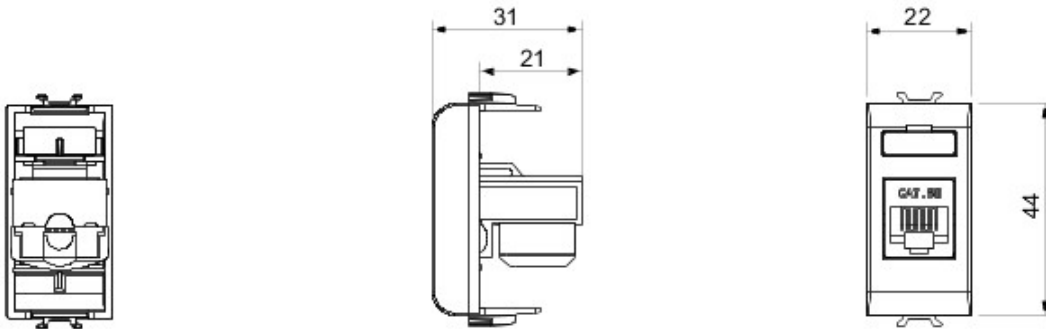

Vaste gamme d'interrupteurs, prises de courant (conformes aux normes nationales et internationales), prises de données, dispositifs pour la gestion du chauffage et du confort, signalisation d'alarmes techniques, éclairage de secours. Les modules Chorus sont proposés dans quatre coloris, blanc brillant, noir satiné, titane vernis et ivoire brillant et dans différentes modularités, 1/2, 1, 2 et 3 modules. Grâce aux supports destinés aux boîtes rectangulaires, carrées et rondes, vous pouvez créer des combinaisons infinies à partir de la gamme de plaques Chorus.

Catégorie	Prises données	Description	RJ45
Couleur	Noir	Catégorie d'utilisation	5e
Câbles	UTP	Connexion	Sans outil
Nombre de paires	4	Norme	EN 60603-7-2
N. de modules Chorus	1	Electrocod	3722

DIMENSIONS