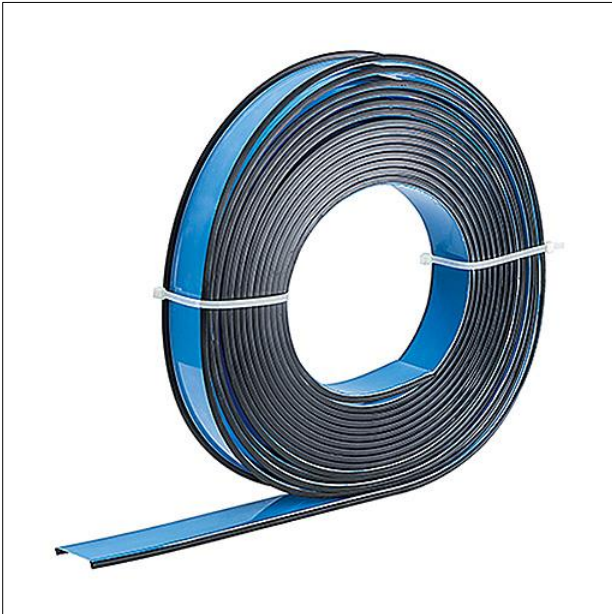

Optique

Optique en rouleau en Polycarbonate (PC) classé TP(a) conformément à la norme pour SLOTLIGHT infinity Office. Vasque transparente à 2 feuilles pour une meilleure protection contre l'éblouissement $UGR < 19$ et $65^\circ < 3000 \text{ cd/m}^2$. Dimensions : 3000 x 65 x 1 mm poids : 0,62 kg

ZS_SLI_F_Rolle.jpg