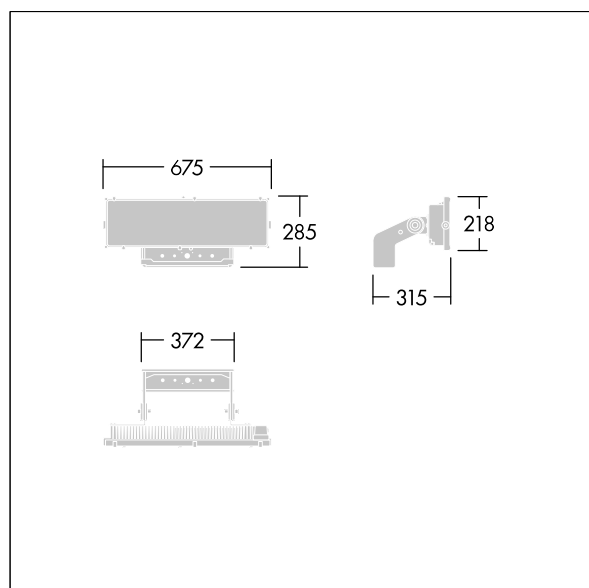

Altis Gen5

THORN

96671917 ALG5 144L125-740 PST A6 ANT

LED 538W ALG5_144L125	ISO 9223 C5	IP66	IK08	⊕	CE	⚡	☀️	⊗	⊙	2,0m
-----------------------	----------------	------	------	---	----	---	----	---	---	------

Altis Gen5

Projecteur LED haute puissance avec distribution lumineuse Optique 1 : asymétrique 60°; de 144 LED. Appareillage externe, à commander séparément (courant de transmission maximum 1250mA) et câblage via câble de type H07 RN-F et mini-diamètre de 13 mm. Classe électrique I, IP66, IK08. Dissipateur thermique : fonderie aluminium thermopoudré gris foncé (similaire à RAL 7043). Support de fixation et cadre : gris foncé (similaire à RAL 7043). Fermeture : 4 mm transparent verre. Fourche montée à l'aide des points de fixation disponibles (une vis M20 et deux vis M14). Fonctionnement à faibles papillotements (< 1 %) adapté à une diffusion TV haute définition. Livré avec LED 4 000 K avec Indice min. de rendu des couleurs: 70.

En raison des exigences de calcul uniques de ce produit, les données photométriques ne sont pas fournies ici mais vous pouvez obtenir des conseils de conception auprès de votre représentant local.

Dimensions : 315 x 675 x 285 mm
Puissance du luminaire: 538 W
Poids : 9,28 kg
Scx: 0.12m² at 45°

TLG_ALT5_F_V1.jpg

TLG_ALT5_M_V1.wmf

Position de la lampe: STD - Standard
Source lumineuse: LED
Indice min. de rendu des couleurs: 70

Température de couleur*: 4000 Kelvin
Puissance du luminaire*: 538 W Facteur de puissance = 0,97